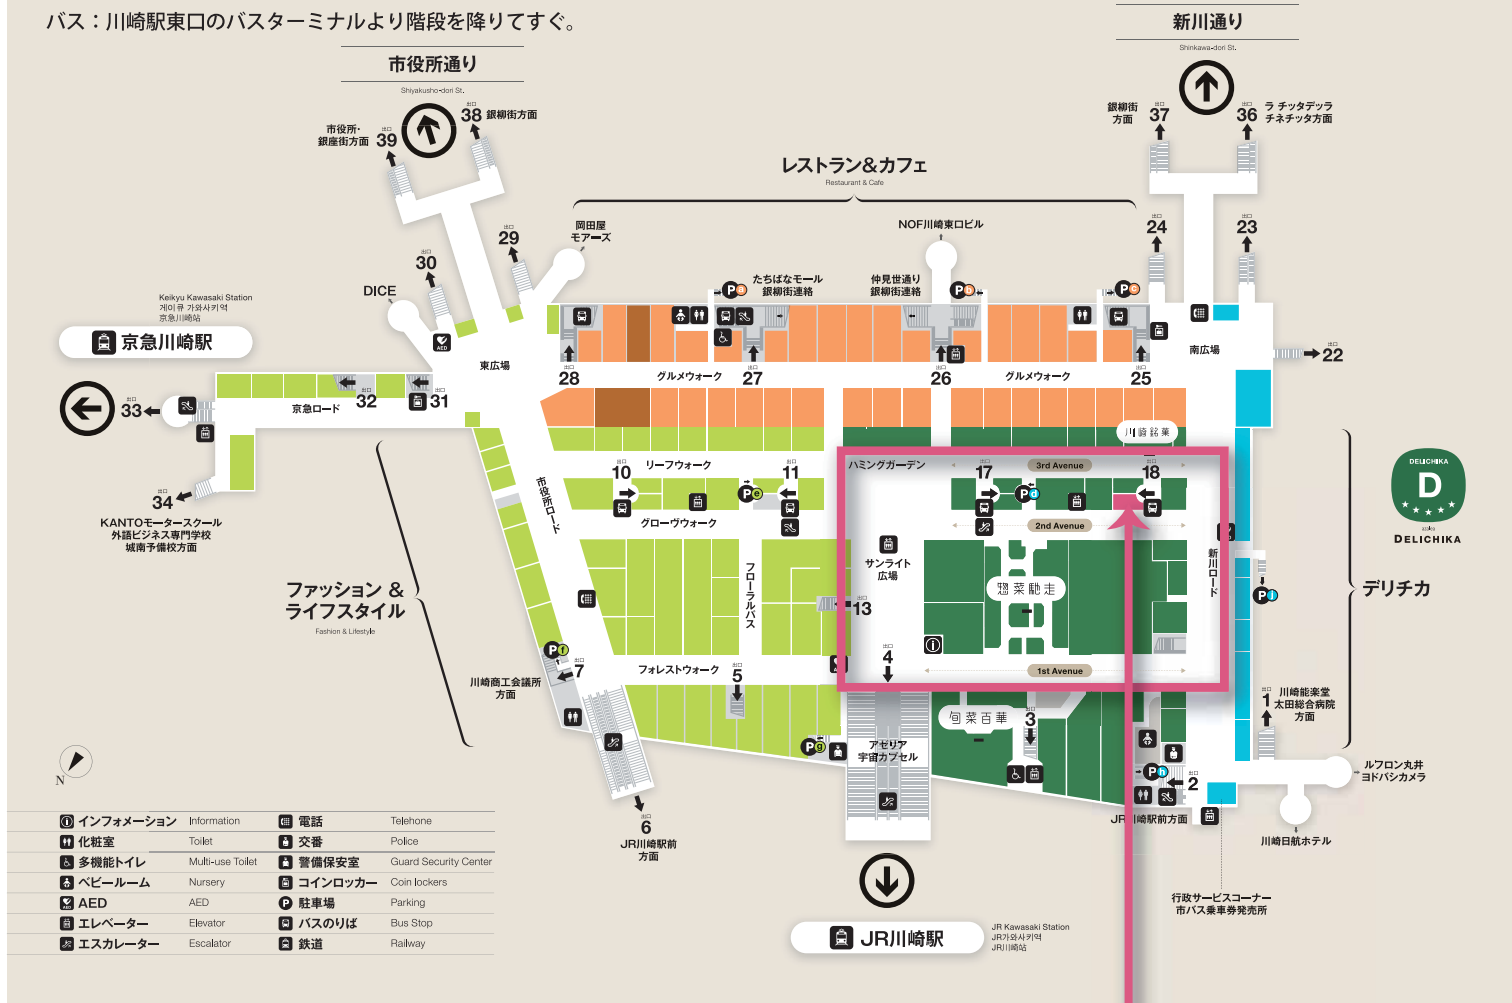

女性起業家 手作りマルシェ@川崎アゼリア フloor全体図

電車：JR川崎駅東口を出て入口階段を降りてすぐ。京急川崎駅より直通。

バス：川崎駅東口のバスターミナルより階段を降りてすぐ。

①	インフォメーション	Information	☎	電話	Telephone
②	化粧室	Toilet	👮	交番	Police
③	多機能トイレ	Multi-use Toilet	🛡️	警備保安室	Guard Security Center
④	ベビールーム	Nursery	🔒	コインロッカー	Coin lockers
⑤	AED	AED	🚗	駐車場	Parking
⑥	エレベーター	Elevator	🚌	バスのりば	Bus Stop
⑦	エスカレーター	Escalator	🚉	鉄道	Railway