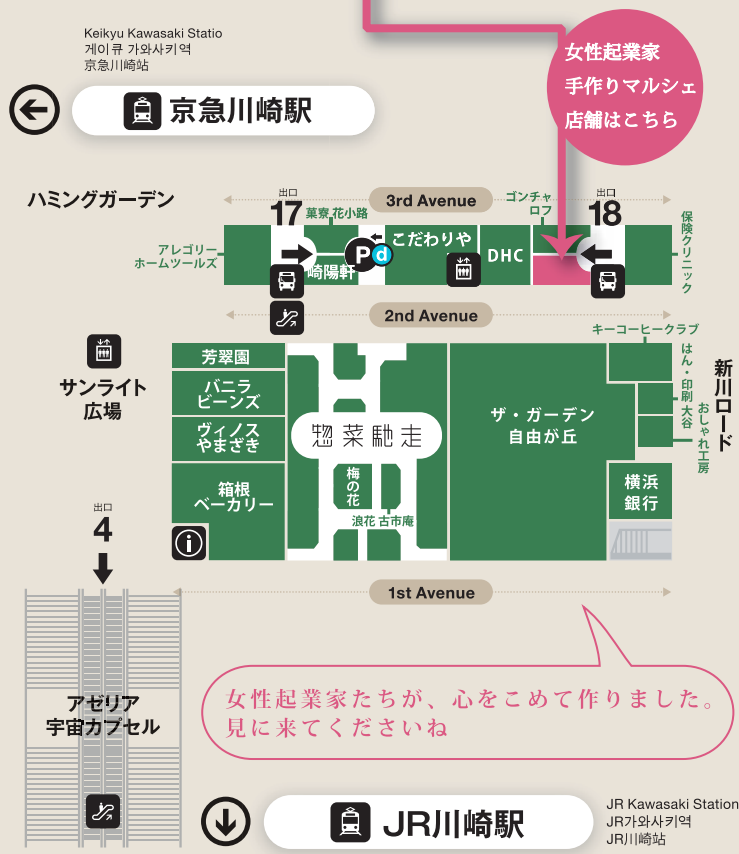

女性起業家 手作りマルシェ@川崎アゼリア フloor全体図

電車：JR川崎駅東口を出て入口階段を降りてすぐ。京急川崎駅より直通。

バス：川崎駅東口のバスターミナルより階段を降りてすぐ。

①	インフォメーション	Information	☎	電話	Telephone
②	化粧室	Toilet	👮	交番	Police
③	多機能トイレ	Multi-use Toilet	🛡️	警備保安室	Guard Security Center
④	ベビールーム	Nursery	🔒	コインロッカー	Coin lockers
⑤	AED	AED	🚗	駐車場	Parking
⑥	エレベーター	Elevator	🚌	バスのりば	Bus Stop
⑦	エスカレーター	Escalator	🚉	鉄道	Railway

主催・お問合せ

川崎市男女共同参画センター (愛称：すくらむ21)

〒213-0001 川崎市高津区溝口2丁目20番1号
TEL: 044-813-0808 FAX: 044-813-0864

すくらむ21
<http://www.scrum21.or.jp/>

後援・開催場所

アゼリア

azalea

<http://www.azalea.co.jp>

〒210-0007 川崎市川崎区駅前本町26番地2
044-211-3871 (代表)

フロア拡大図

女性起業家たちが、心をこめて作りました。
見に来てくださいね

JR Kawasaki Station
JR가와사키역
JR川崎駅